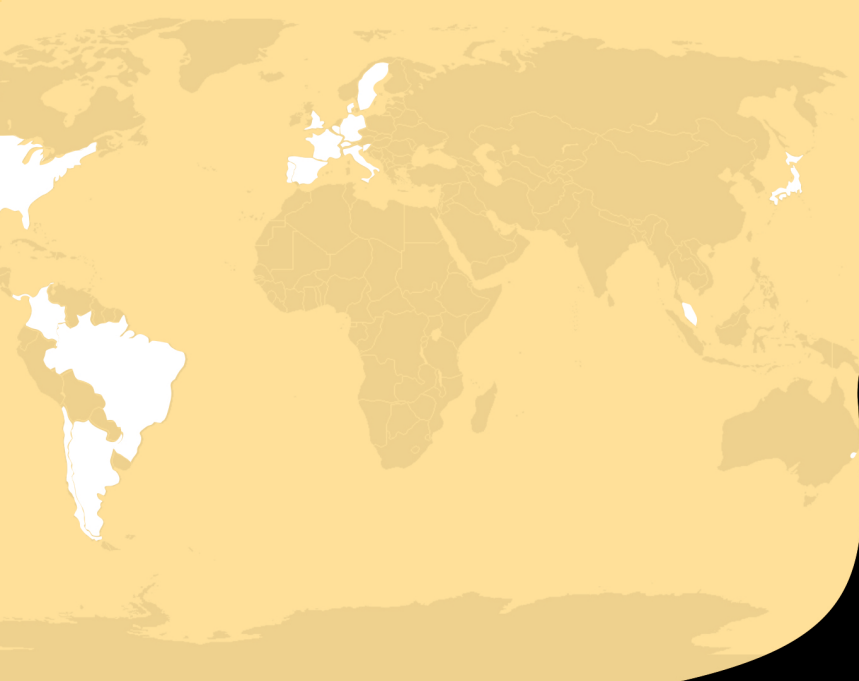

somos diversidade

Grupo Mulheres do Brasil
Lisboa

Somos mulheres que incentivam e lutam pelo **protagonismo** feminino.

Atuamos em **causas sociais,**
políticas e econômicas.

Apoiando
projetos existentes
e criando iniciativas
que promovam a
transformação para um
mundo melhor.

noossa história

Grupo Mulheres do Brasil

Criado em 2013 por **40 mulheres** de diferentes segmentos com o intuito de envolver a sociedade civil na **conquista de melhorias.**

Presidido pela empresária
Luiza Helena Trajano, somos mais de
100.000 mulheres voluntárias
no mundo.

- | | |
|-----------------|--------------------|
| BRASIL | EINDHOVEN |
| LISBOA | ESTOCOLMO |
| ALGARVE | FRANKFURT |
| AMSTERDAM | LONDRES |
| BARCELONA | MADRID |
| BOGOTÁ | MONTREAL |
| BOSTON | MUNIQUE |
| BRAGA | NAGOYA |
| BRUXELAS | NOVA IORQUE |
| BUENOS AIRES | PARIS |
| CENTRAL FLÓRIDA | POLINÉSIA FRANCESA |
| COPENHAGUE | PORTO |
| DUBLIN | SANTIAGO |
| DUSSELDORF | STUTTGART |
| | SUL DA FLÓRIDA |
| | SYDNEI |
| | TAHITI |
| | TORONTO |
| | VALE DO SILÍCIO |
| | WOLFSBURG |